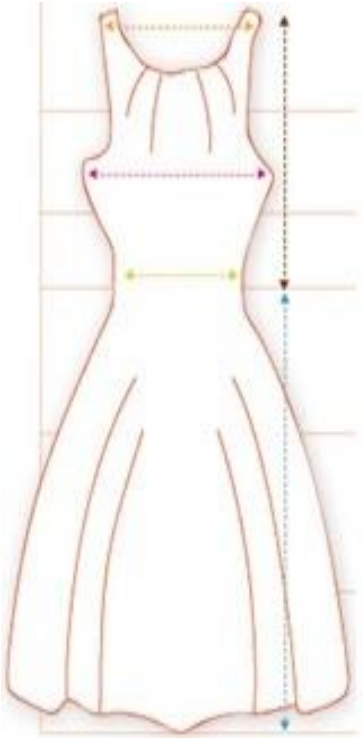

## TABELA DE MEDIDAS

TAMANHOS	P	M	G	1	2	3	4	4
<b>COSTAS</b> <i>De ombro a ombro</i>	18 cm	19 cm	20 cm	21 cm	22 cm	23 cm	24 cm	24,5 cm
<b>BUSTO</b>	48 cm	50 cm	52 cm	56 cm	58 cm	60 cm	62 cm	64 cm
<b>CINTURA</b>	46 cm	48 cm	50 cm	54 cm	56 cm	58 cm	60 cm	62 cm
<b>COMPRIMENTO DO CORPO</b> <i>Do ombro até a cintura</i>	15 cm	16 cm	17 cm	17,5 cm	18 cm	20 cm	21 cm	25 cm
<b>COMPRIMENTO DA SAIA</b>	26 cm	27 cm	28 cm	33 cm	34 cm	35,5 cm	36,5 cm	44 cm
<b>COMPRIMENTO TOTAL</b> <i>Ombro até o final da saia</i>	41 cm	43 cm	45 cm	50,5 cm	52 cm	55,5 cm	57,5 cm	69 cm

6	8	10	12	14	16
25,5 cm	26,5 cm	27,5 cm	28,5 cm	31 cm	32 cm
66 cm	68 cm	70 cm	72 cm	76 cm	80 cm
64 cm	66 cm	68 cm	70 cm	74 cm	78 cm
26 cm	27 cm	29 cm	30 cm	35 cm	37 cm
45 cm	47 cm	49 cm	51 cm	52 cm	54 cm
71 cm	74 cm	78 cm	81 cm	87 cm	91 cm